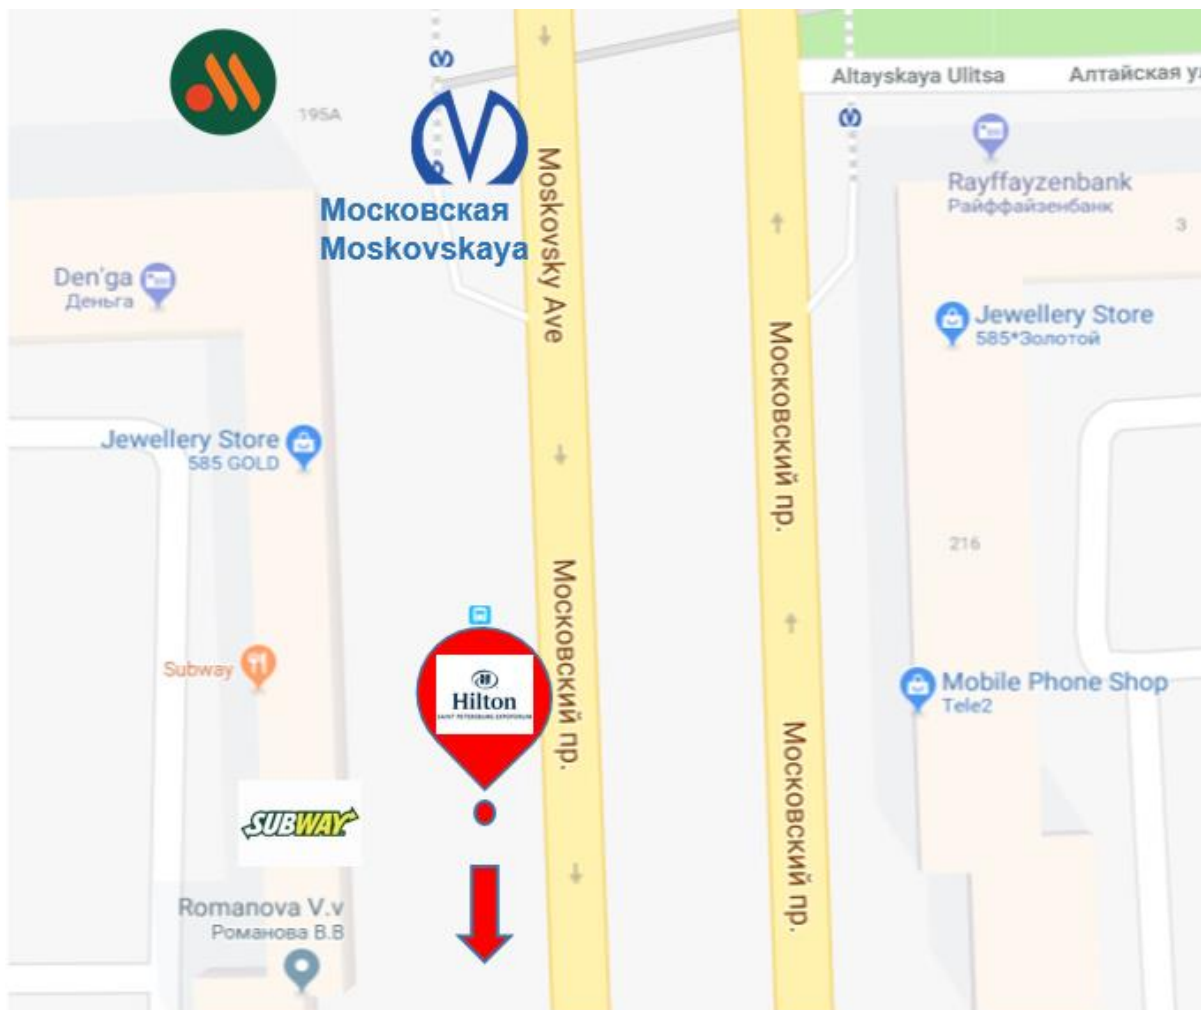

Расписание движения бесплатного автобуса отеля

Hilton St Petersburg ExpoForum

ОТЕЛЬ  Hilton Saint-Petersburg ExpoForum	АЭРОПОРТ ПУЛКОВО (зона прибытия)  ПУЛКОВО Аэропорт Санкт-Петербурга	МЕТРО МОСКОВСКАЯ 	ОТЕЛЬ  Hilton Saint-Petersburg ExpoForum
		06:45	07:00
07:00	07:15	07:35	07:55
07:30	07:45	08:15	08:40
08:00	----	08:30	08:55
08:40	08:55	09:20	09:45
09:00	09:15	09:40	10:05
09:50	10:05	10:30	10:55
10:10	10:25	10:50	11:15
11:00	11:15	11:40	12:05
11:20	11:35	12:00	12:25
12:10	12:30	----	13:25
ОТЕЛЬ  Hilton Saint-Petersburg ExpoForum	МЕТРО МОСКОВСКАЯ 	АЭРОПОРТ ПУЛКОВО (зона прибытия)  ПУЛКОВО Аэропорт Санкт-Петербурга	ОТЕЛЬ  Hilton Saint-Petersburg ExpoForum
14:30	14:55	15:15	15:30
15:35	16:00	16:20	16:35
17:00	17:20	17:40	18:00
18:10	18:40	18:50	19:05
18:30	18:55	19:20	19:35
19:10	19:40	20:00	20:15
19:40	20:05	20:30	20:45
20:20	20:45	21:10	21:25
21:05	21:20	21:40	21:55
22:15	22:30	22:45	23:00
23:15	23:30	----	----

Аэропорт «Пулково» (новый терминал – ЗОНА ПРИБЫТИЯ)