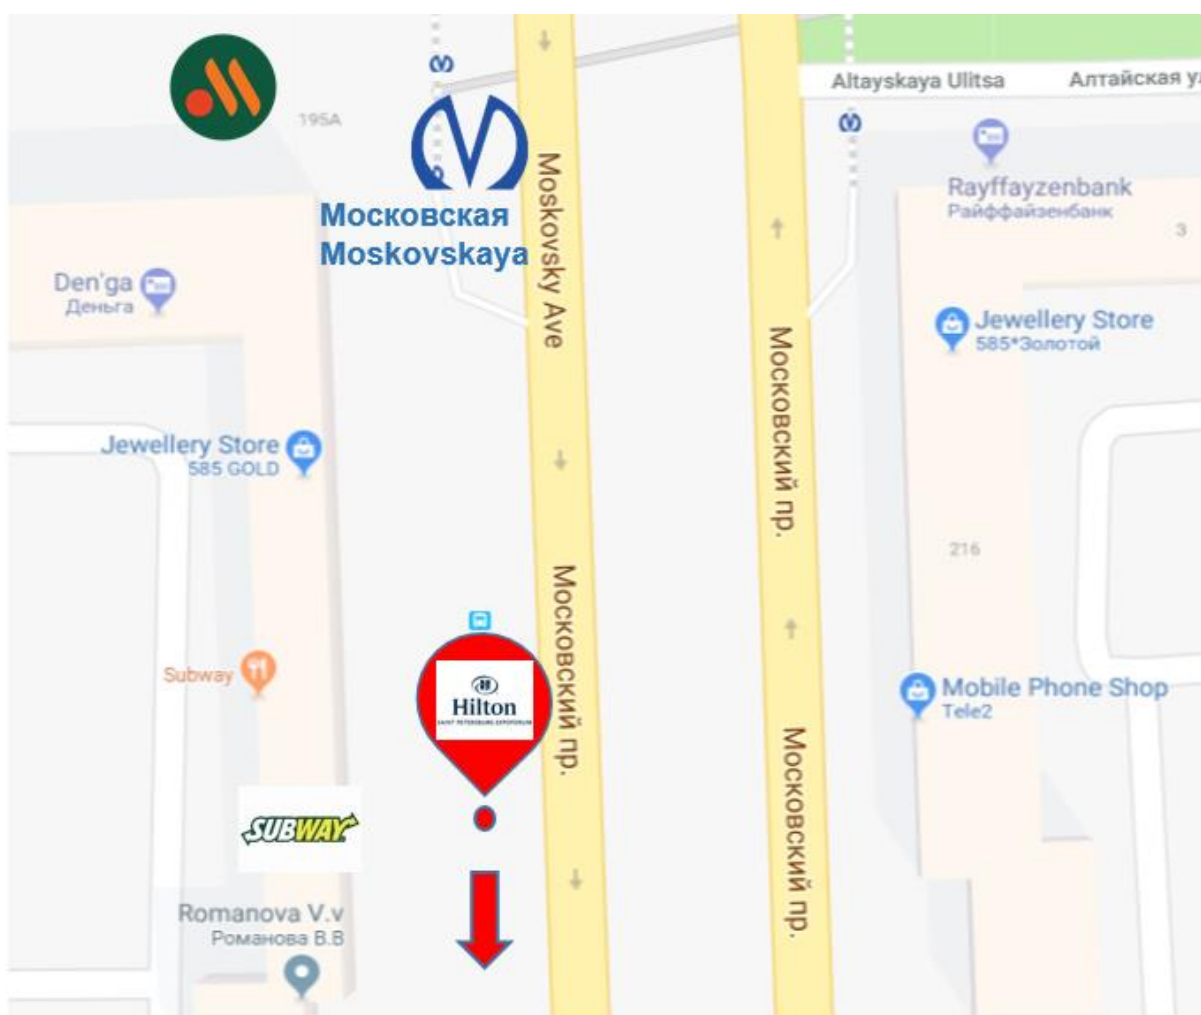

**Расписание движения бесплатного автобуса отеля**

**Hilton St Petersburg ExpoForum**

ОТЕЛЬ  <b>Hilton</b> Saint-Petersburg   ExpoForum	АЭРОПОРТ ПУЛКОВО (зона прибытия)  <b>ПУЛКОВО</b> Аэропорт Санкт-Петербурга	МЕТРО МОСКОВСКАЯ 	ОТЕЛЬ  <b>Hilton</b> Saint-Petersburg   ExpoForum
		06:45	07:00
07:00	07:15	07:35	07:55
07:30	----	08:15	08:40
08:00	08:15	08:30	08:55
08:40	----	09:20	09:45
09:00	09:15	09:40	10:05
10:10	10:25	10:50	11:15
11:20	11:35	12:00	12:25
ОТЕЛЬ  <b>Hilton</b> Saint-Petersburg   ExpoForum	МЕТРО МОСКОВСКАЯ 	АЭРОПОРТ ПУЛКОВО (зона прибытия)  <b>ПУЛКОВО</b> Аэропорт Санкт-Петербурга	ОТЕЛЬ  <b>Hilton</b> Saint-Petersburg   ExpoForum
15:35	16:00	16:20	16:35
17:00	17:20	17:40	18:00
18:10	18:40	19:10	19:25
18:30	18:55	----	19:35
19:25	19:55	20:25	20:40
20:15	20:40	----	21:05
21:05	21:20	21:40	21:55
22:15	22:30	22:45	23:00
23:15	23:30	----	----

**Аэропорт «Пулково» (новый терминал – ЗОНА ПРИБЫТИЯ)**